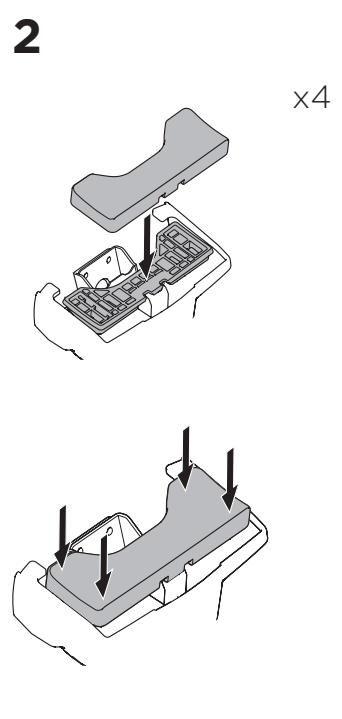

## Kit 145301

HYUNDAI Ioniq 5, 5-dr SUV, 21-

ISO 11154-E

THULE WingBar Evo	THULE WingBar Edge	THULE WingBar	THULE SquareBar Evo	<b>Evo X (scale)</b>	<b>Edge X (scale)</b>
<b>HYUNDAI Ioniq 5, 5-dr SUV, 21-</b>				<b>49,5</b>	<b>P</b>

THULE ProBar Evo	THULE SlideBar Evo	<b>X (mm/inch)</b>		
<b>HYUNDAI Ioniq 5, 5-dr SUV, 21-</b>		<b>1146 mm / 45 1/8"</b>		

THULE WingBar Evo	THULE WingBar Edge	THULE WingBar	THULE SquareBar Evo	<b>Evo Y (scale)</b>	<b>Edge Y (scale)</b>
<b>HYUNDAI Ioniq 5, 5-dr SUV, 21-</b>				<b>45</b>	<b>G</b>

THULE ProBar Evo	THULE SlideBar Evo	<b>Y (mm/inch)</b>		
<b>HYUNDAI Ioniq 5, 5-dr SUV, 21-</b>		<b>1101 mm / 43 3/8"</b>		

	<b>W (mm/inch)</b>	<b>Z (mm/inch)</b>
<b>HYUNDAI Ioniq 5, 5-dr SUV, 21-</b>	<b>720 mm / 28 3/8"</b>	<b>290 mm / 11 3/8"</b>