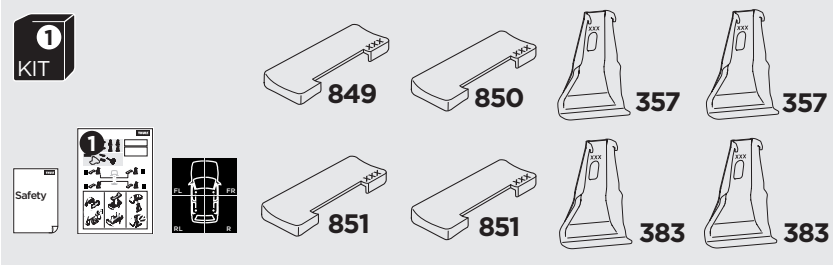

# 1

## Kit 145301

HYUNDAI Ioniq 5, 5-dr SUV, 21-

ISO 11154-E

THULE WingBar Evo	THULE WingBar Edge	THULE WingBar	THULE SquareBar Evo	<b>Evo X (scale)</b>	<b>Edge X (scale)</b>
<b>HYUNDAI Ioniq 5, 5-dr SUV, 21-</b>				<b>49,5</b>	<b>P</b>

THULE ProBar Evo	THULE SlideBar Evo	<b>X (mm/inch)</b>		
<b>HYUNDAI Ioniq 5, 5-dr SUV, 21-</b>		<b>1146 mm / 45 1/8"</b>		

THULE WingBar Evo	THULE WingBar Edge	THULE WingBar	THULE SquareBar Evo	<b>Evo Y (scale)</b>	<b>Edge Y (scale)</b>
<b>HYUNDAI Ioniq 5, 5-dr SUV, 21-</b>				<b>45</b>	<b>G</b>

THULE ProBar Evo	THULE SlideBar Evo	<b>Y (mm/inch)</b>		
<b>HYUNDAI Ioniq 5, 5-dr SUV, 21-</b>		<b>1101 mm / 43 3/8"</b>		

	<b>W (mm/inch)</b>	<b>Z (mm/inch)</b>
<b>HYUNDAI Ioniq 5, 5-dr SUV, 21-</b>	<b>720 mm / 28 3/8"</b>	<b>290 mm / 11 3/8"</b>