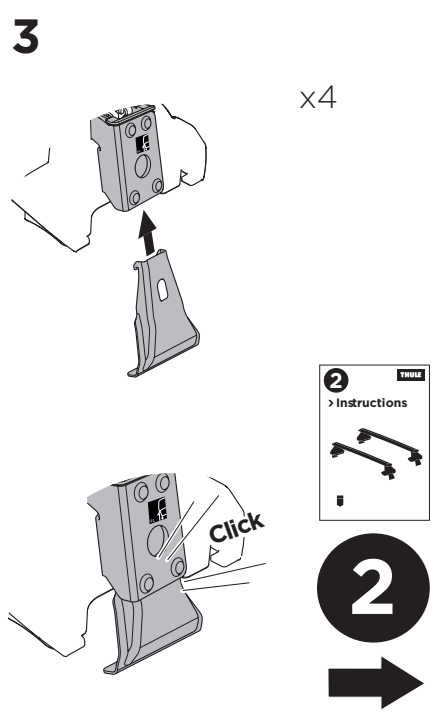

## Kit 145301

HYUNDAI Ioniq 5, 5-dr SUV, 21-

ISO 11154-E

THULE WingBar Evo	THULE WingBar Edge	THULE WingBar	THULE SquareBar Evo	<b>Evo X (scale)</b>	<b>Edge X (scale)</b>
<b>HYUNDAI Ioniq 5, 5-dr SUV, 21-</b>				<b>49,5</b>	<b>P</b>

THULE ProBar Evo	THULE SlideBar Evo	<b>X (mm/inch)</b>		
<b>HYUNDAI Ioniq 5, 5-dr SUV, 21-</b>		<b>1146 mm / 45 1/8"</b>		

THULE WingBar Evo	THULE WingBar Edge	THULE WingBar	THULE SquareBar Evo	<b>Evo Y (scale)</b>	<b>Edge Y (scale)</b>
<b>HYUNDAI Ioniq 5, 5-dr SUV, 21-</b>				<b>45</b>	<b>G</b>

THULE ProBar Evo	THULE SlideBar Evo	<b>Y (mm/inch)</b>		
<b>HYUNDAI Ioniq 5, 5-dr SUV, 21-</b>		<b>1101 mm / 43 3/8"</b>		

	<b>W (mm/inch)</b>	<b>Z (mm/inch)</b>
<b>HYUNDAI Ioniq 5, 5-dr SUV, 21-</b>	<b>720 mm / 28 3/8"</b>	<b>290 mm / 11 3/8"</b>