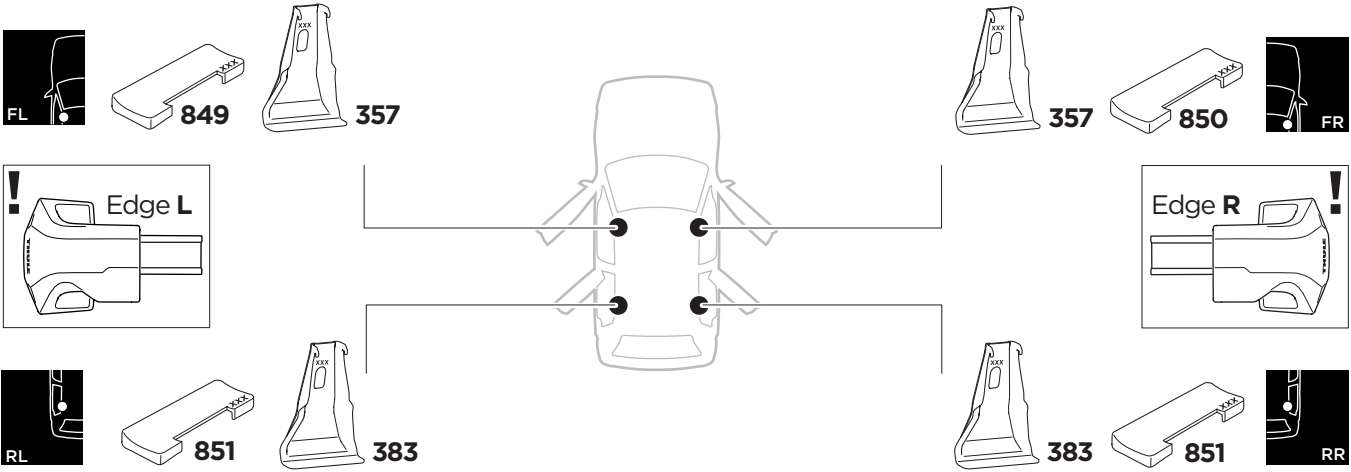

# 1

## Kit 145301

HYUNDAI Ioniq 5, 5-dr SUV, 21-

ISO 11154-E

THULE WingBar Evo	THULE WingBar Edge	THULE WingBar	THULE SquareBar Evo	<b>Evo X (scale)</b>	<b>Edge X (scale)</b>
<b>HYUNDAI Ioniq 5, 5-dr SUV, 21-</b>				<b>49,5</b>	<b>P</b>

THULE ProBar Evo	THULE SlideBar Evo	<b>X (mm/inch)</b>		
<b>HYUNDAI Ioniq 5, 5-dr SUV, 21-</b>		<b>1146 mm / 45 1/8"</b>		

THULE WingBar Evo	THULE WingBar Edge	THULE WingBar	THULE SquareBar Evo	<b>Evo Y (scale)</b>	<b>Edge Y (scale)</b>
<b>HYUNDAI Ioniq 5, 5-dr SUV, 21-</b>				<b>45</b>	<b>G</b>

THULE ProBar Evo	THULE SlideBar Evo	<b>Y (mm/inch)</b>		
<b>HYUNDAI Ioniq 5, 5-dr SUV, 21-</b>		<b>1101 mm / 43 3/8"</b>		

	<b>W (mm/inch)</b>	<b>Z (mm/inch)</b>
<b>HYUNDAI Ioniq 5, 5-dr SUV, 21-</b>	<b>720 mm / 28 3/8"</b>	<b>290 mm / 11 3/8"</b>